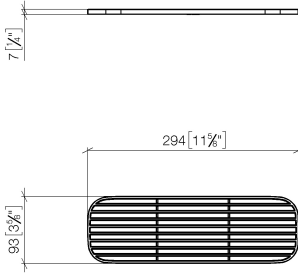

Gittereinsatz - Schwarz matt

82 482 970

- Gittereinsätze aus hochwertigem Kunststoff
- Gittereinsätze aus Kunststoff

ACHTUNG: Die Gittereinsätze müssen separat bestellt werden.

	Schwarz matt	82 482 970-33
	Cremeweiß	82 482 970-51
	Lichtgrau	82 482 970-52
	Taupe	82 482 970-53

Gittereinsatz - Schwarz matt

82 482 970

mm [inches]

Gittereinsatz - Schwarz matt

82 482 970